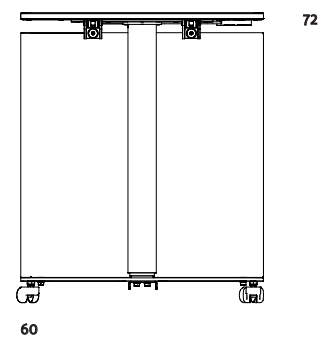

Polydesk

- Hauteur de table réglable sans électricité 72-118 cm
- Dimension de la table 109x60 cm
- Extérieur du corps en acier thermolaqué
- Intérieur du corps avec aPerf® aspect feutrine 690
- Finition: blanc / noir
- Roulettes pour sols durs (2 avec freins)
- Poids total 55 kg

Assortiment