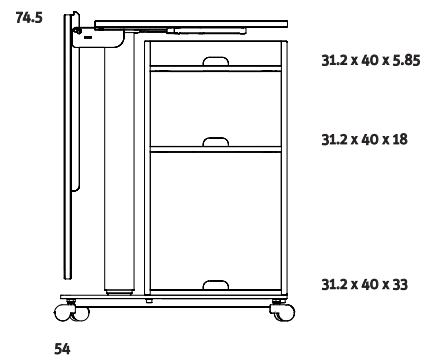

Polydesk

- Hauteur de table réglable sans électricité 72-118 cm
- Dimension de la table 109x60 cm
- Extérieur du corps en acier thermolaqué
- Intérieur du corps avec aPerf® aspect feutrine 690
- Finition: blanc / noir
- Roulettes pour sols durs (2 avec freins)
- Poids total 55 kg

Assortiment