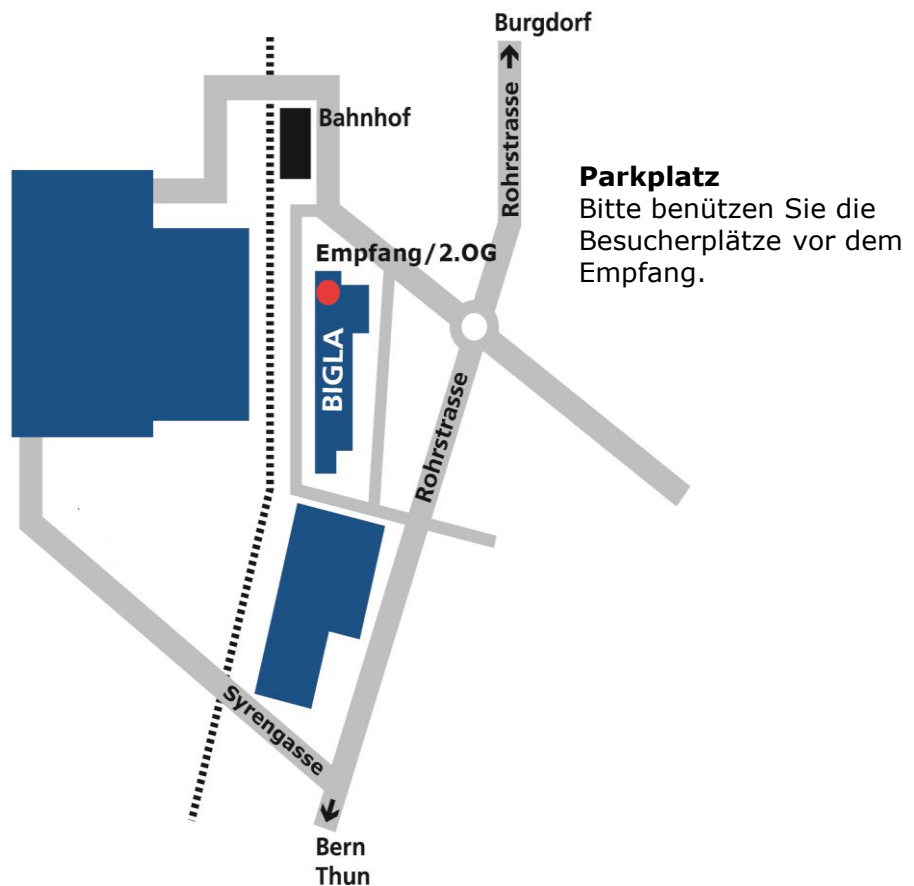

In Biglen befindet sich der Hauptsitz der Bigla Office AG mit Verwaltungsgebäude, Showroom und Produktion.

**Anreise**

Bahn: BLS-Station Biglen, 30 Fahrminuten von Bern HB

Auto: 10 km von der Autobahn A6, Ausfahrt Muri und ca. 20 Fahrminuten von Bern

**Parkplatz**

Bitte benützen Sie die Besucherplätze vor dem Empfang.