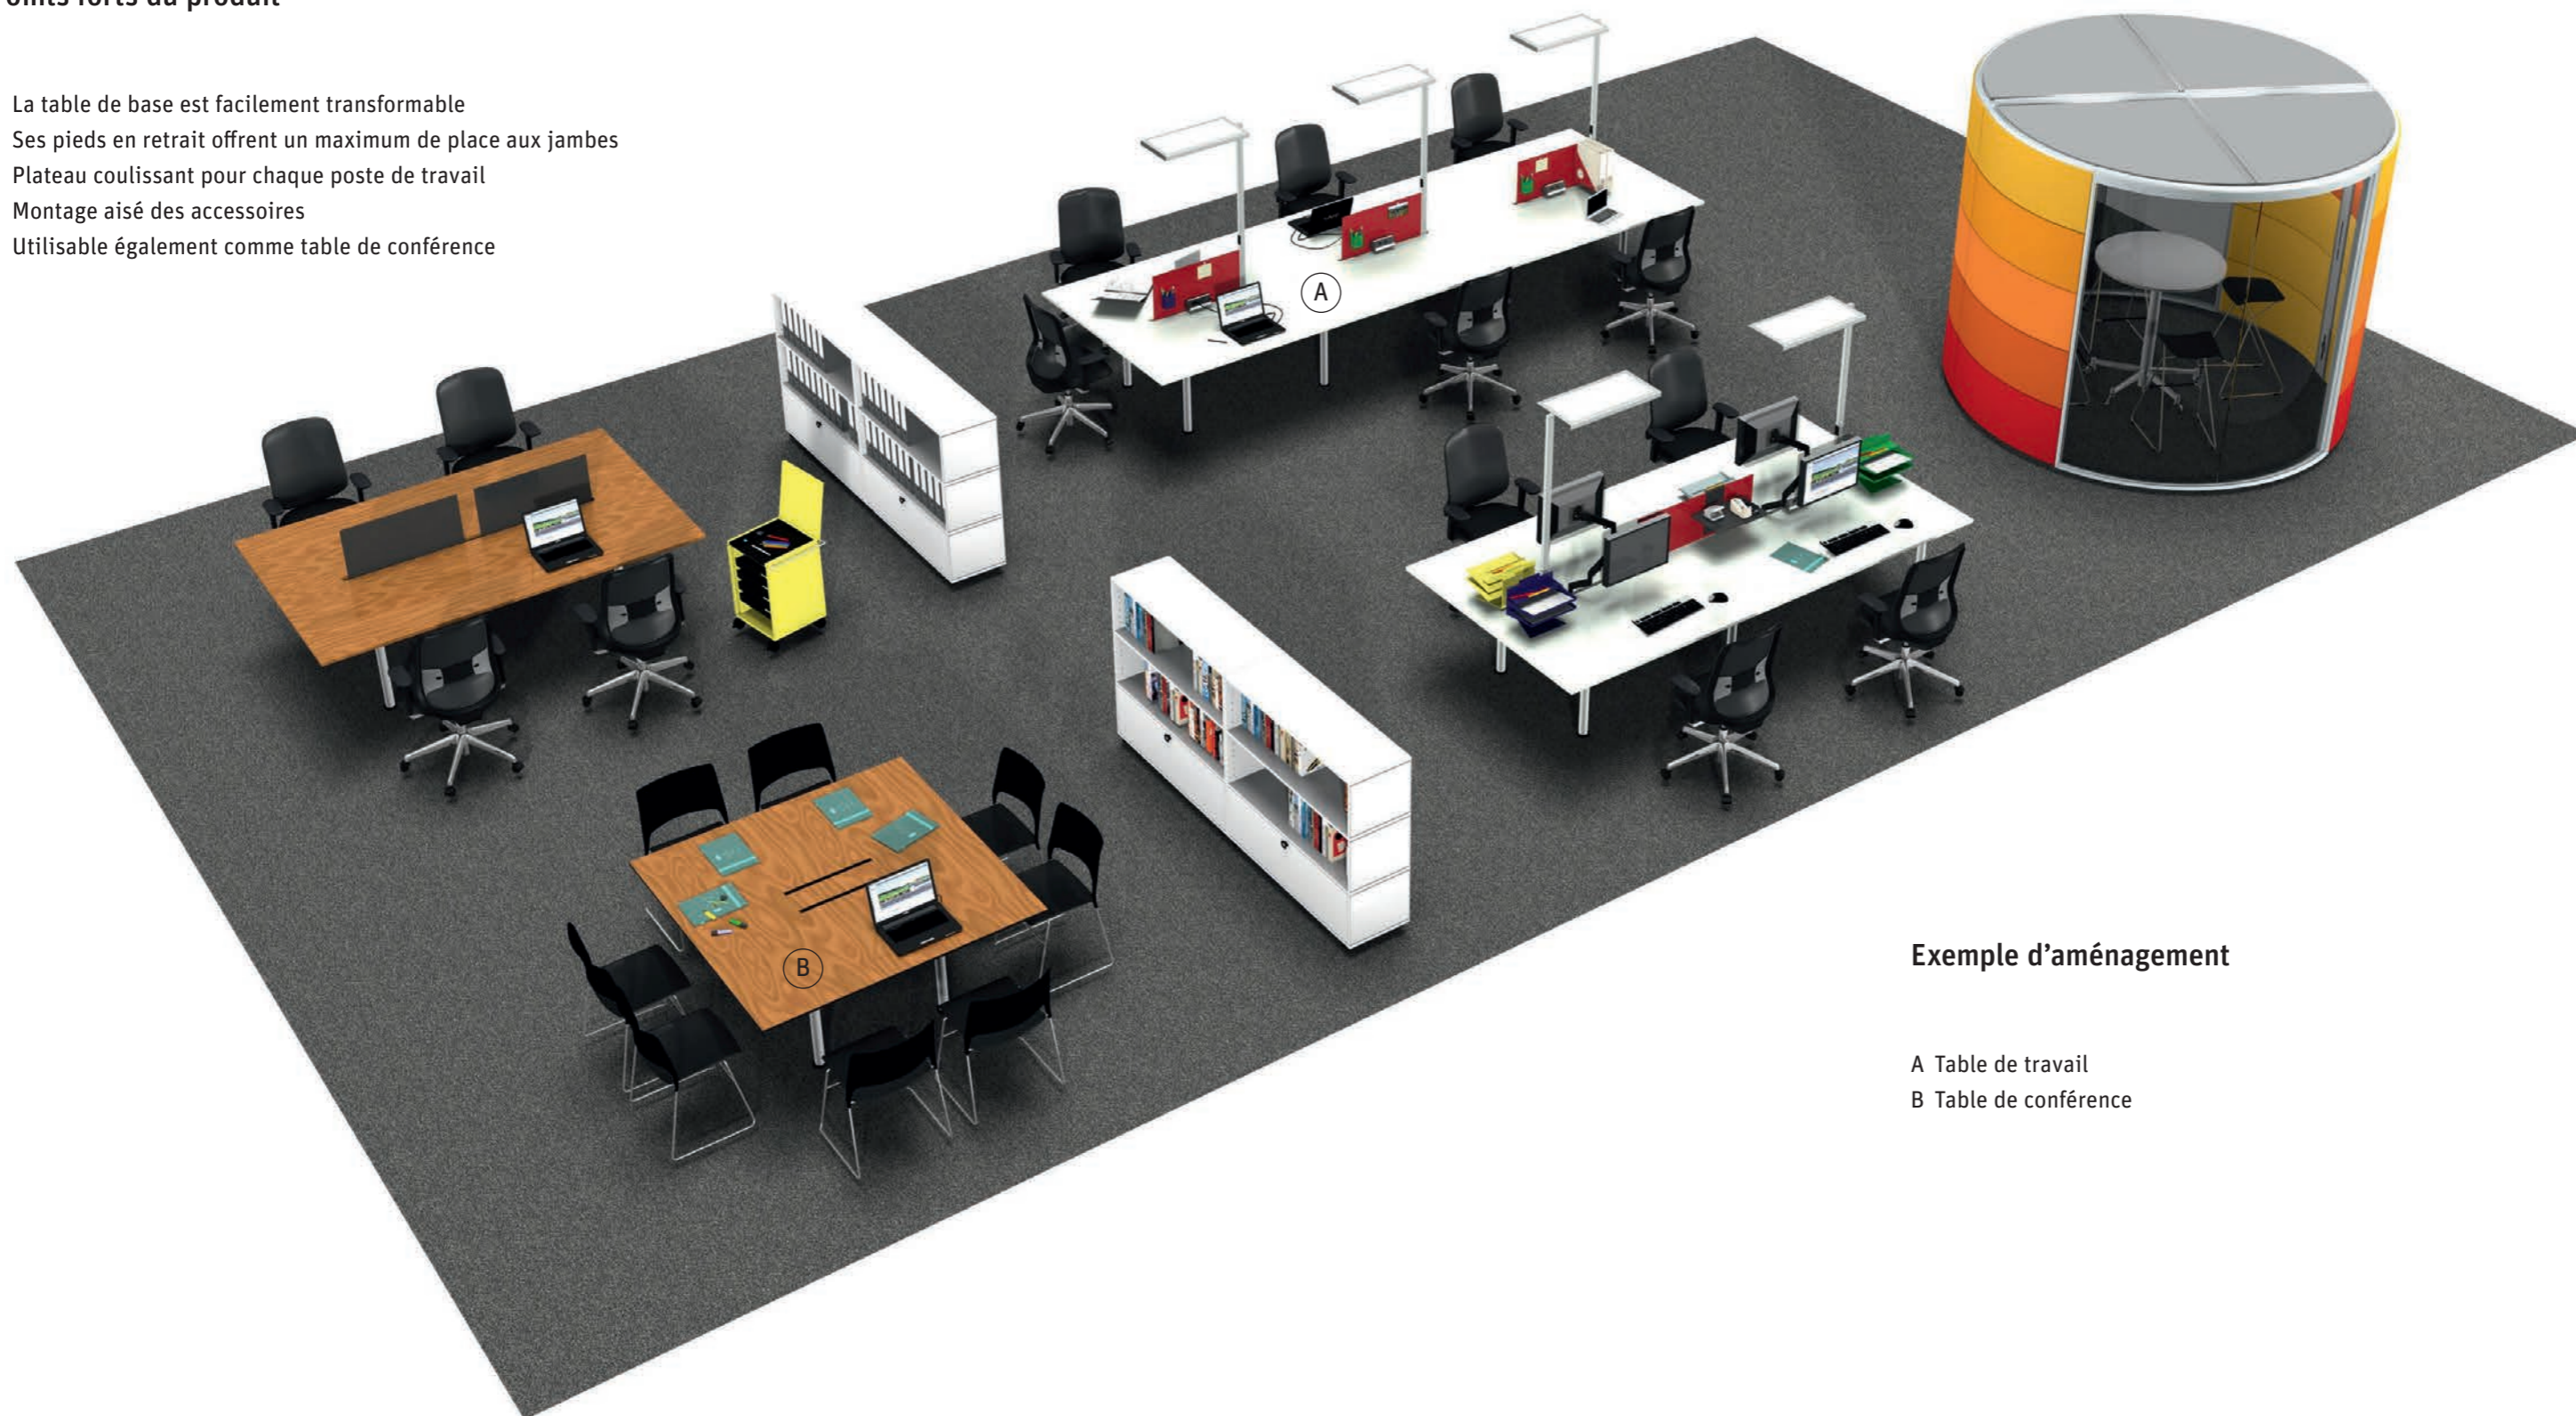

Une table
qui évolue avec
l'équipe – spacieuse,
même par-dessous

factsheet
meno bench

Bigla meno bench

L'équipier.

Meno bench évolue sans problèmes quand l'équipe s'agrandit : son piètement de base et sa structure de rallonge permettent de la transformer et de l'agrandir facilement. La gestion des câbles est tout aussi facile grâce au plateau coulissant. Avec une profondeur maximale de 160 cm, cet-

te table laisse beaucoup d'espace dans le bureau et sa structure de rallonge et ses différents accessoires permettent au besoin de la transformer rapidement. Meno bench convainc avec son piètement en retrait de manière à laisser un maximum de place aux jambes.

Design du produit : Andreas Bürki et Bigla Team

Bigla meno bench

Points forts du produit

- La table de base est facilement transformable
- Ses pieds en retrait offrent un maximum de place aux jambes
- Plateau coulissant pour chaque poste de travail
- Montage aisé des accessoires
- Utilisable également comme table de conférence

Dimensions

Table de travail

Facilement extensible

Table de conférence

Table de conférence, angles arrondis

Bigla meno bench

Accessoires

Netbox Turn Comfort