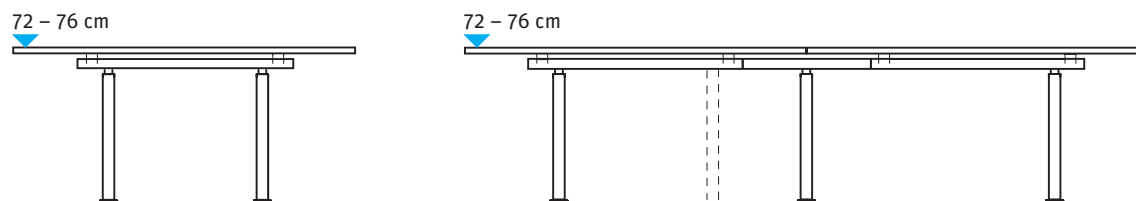

Une table
qui évolue avec
l'équipe – spacieuse,
même par-dessous

factsheet
meno bench

Bigla meno bench

L'équipier.

Meno bench évolue sans problèmes quand l'équipe s'agrandit : son piètement de base et sa structure de rallonge permettent de la transformer et de l'agrandir facilement. La gestion des câbles est tout aussi facile grâce au plateau coulissant. Avec une profondeur maximale de 160 cm, cet-

Exemple d'aménagement

A Table de travail

B Table de conférence

Bigla meno bench

Aperçu du produit

Types de piètement

Table de base

Table de base avec rallonge

Dimensions

Table de travail

Facilement extensible

Table de conférence

Table de conférence, angles arrondis

Bigla meno bench

Accessoires

Netbox Turn Comfort