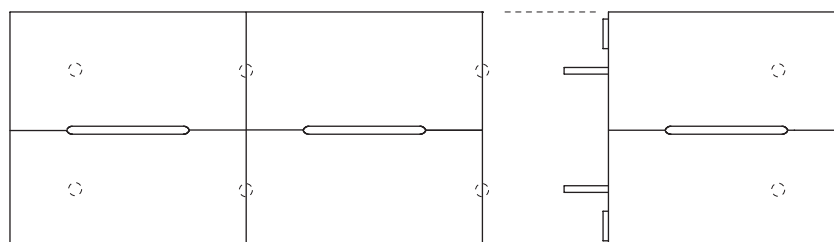

Une table
qui évolue avec
l'équipe – spacieuse,
même par-dessous

factsheet
meno bench

Bigla meno bench

L'équipier.

Meno bench évolue sans problèmes quand l'équipe s'agrandit : son piètement de base et sa structure de rallonge permettent de la transformer et de l'agrandir facilement. La gestion des câbles est tout aussi facile grâce au plateau coulissant. Avec une profondeur maximale de 160 cm, cet-

Exemple d'aménagement

A Table de travail

B Table de conférence

Bigla meno bench

Aperçu du produit

Types de piètement

Table de base

Table de base avec rallonge

Dimensions

Table de travail

Facilement extensible

Table de conférence

Table de conférence, angles arrondis

Bigla meno bench

Accessoires

Netbox Turn Comfort