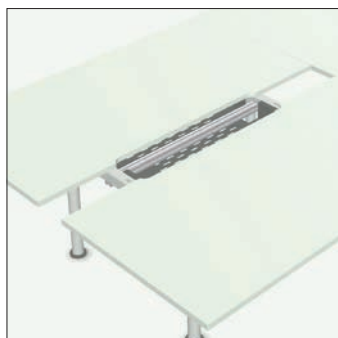

Barre pour d'accessoires