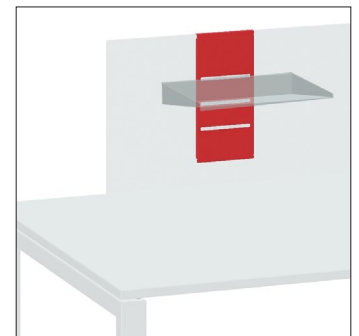

Zubehörhalter an Screen