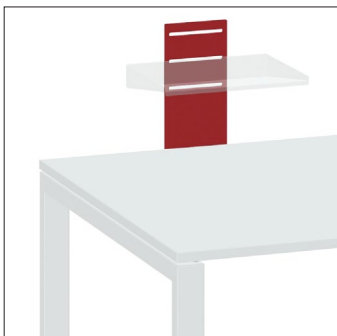

Zubehörhalter an Tischgestell