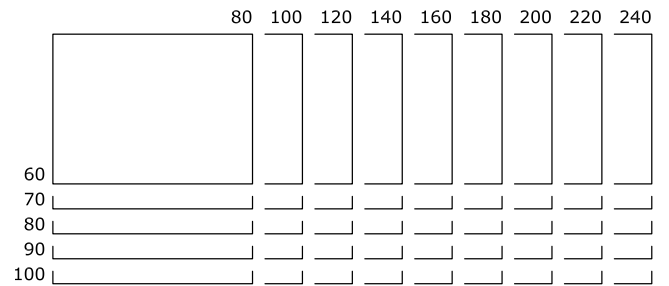

Einrichtungsbeispiel

- A Arbeitstisch Höhe mit Kurbel stufenlos einstellbar 65 – 85 cm
- B Arbeitstisch Höhe fix 74 cm
- C Arbeitstisch Höhe einstellbar mit Schnellraster 65 – 85 cm
- D Universaltisch Höhe fix 74 cm
- E Stehtisch Höhe fix 107 cm
- F Universaltisch Höhe einstellbar mit Schnellraster 65 – 85 cm

Bigla move3

Produktübersicht

Tischgestell-Typen

Masse

Arbeits-tisch – mit Schiebeplatte

Universaltisch – mit Platte fix

Stehtisch – mit Platte fix

Bigla move3