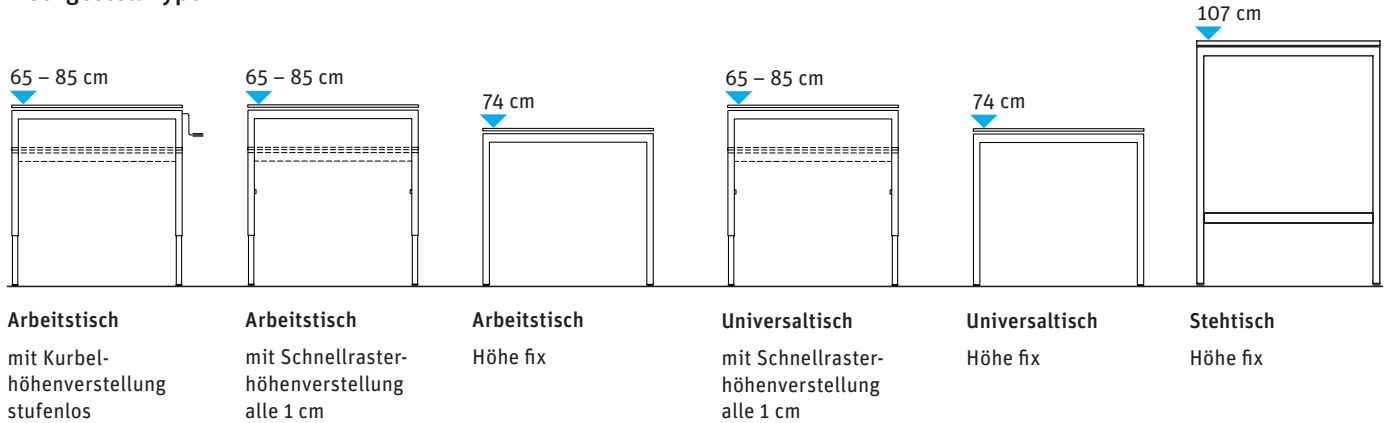

Bigla move3

Produktübersicht

Tischgestell-Typen