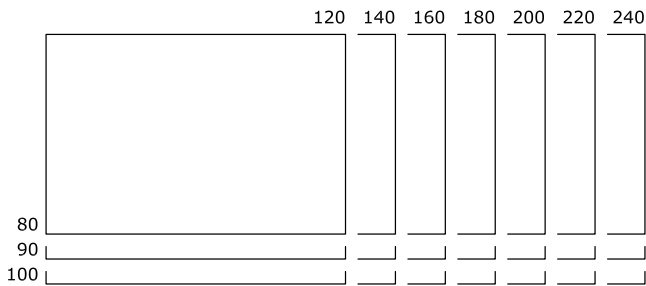

Masse

Arbeits-tisch – mit Schiebeplatte