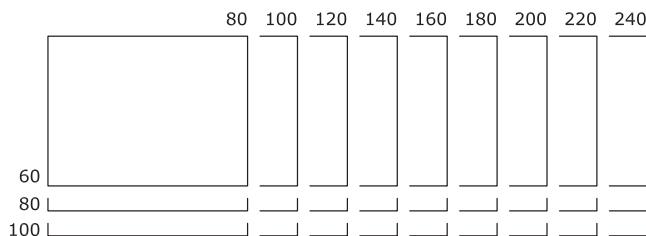

Einrichtungsbeispiel

- A Arbeitstisch Höhe mit Kurbel stufenlos einstellbar 65 – 85 cm
- B Arbeitstisch Höhe fix 74 cm
- C Arbeitstisch Höhe einstellbar mit Schnellraster 65 – 85 cm
- D Universaltisch Höhe fix 74 cm
- E Stehtisch Höhe fix 107 cm
- F Universaltisch Höhe einstellbar mit Schnellraster 65 – 85 cm

Bigla move3

Produktübersicht

Tischgestell-Typen

Masse

Arbeits-tisch – mit Schiebeplatte

Universaltisch – mit Platte fix

Stehtisch – mit Platte fix

Bigla move3