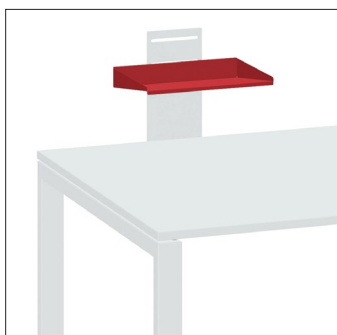

Briefablage A4 quer