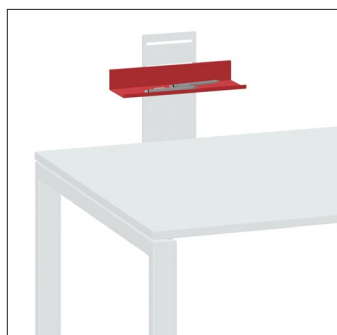

Materialablage