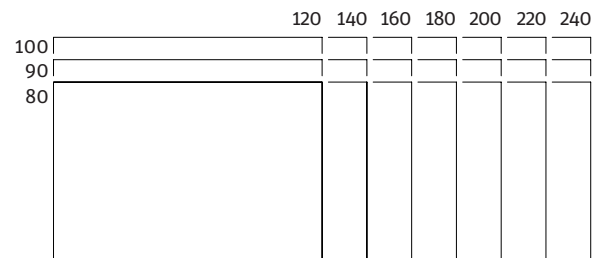

Konferenztisch
elektrisch
höhenverstellbar

Konferenztisch
Höhe fix