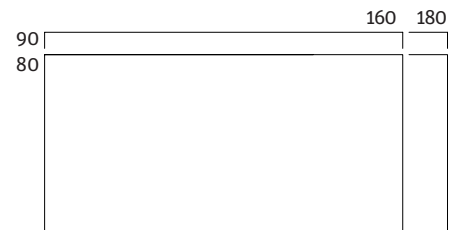

Bigla bst2

Produktübersicht

Tischgestell-Typen

Masse

Arbeitstisch
stromlos
höhenverstellbar

Doppel-Arbeitstisch bench
elektrisch höhenverstellbar

Arbeitstisch
elektrisch
höhenverstellbar

Arbeitstisch
mit Schnellraster-
höhenverstellung
alle 1 cm