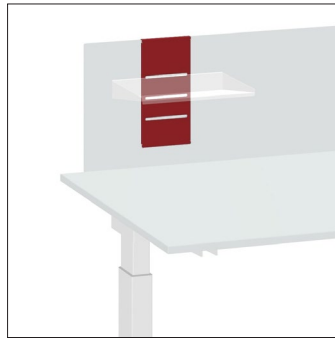

Bigla bst2

Produkt-Highlights

- Tischsystem mit einheitlich visueller Identität
- Arbeitstische sitzend/stehend: stromlos oder elektrisch höhenverstellbar
- Doppel-Arbeitstische sitzend/stehend: elektrisch höhenverstellbar
- Arbeitstische sitzend: Rasterhöhenverstellung ohne Werkzeug alle 1 cm oder mit fixer Höhe
- Konferenztische mit fixer Höhe oder elektrisch höhenverstellbar
- Tischplatte SwissCDF
- Schiebepalette
- Breite Palette an Standardmassen: von 80 – 100 cm Tiefe und 120 – 240 cm Länge
- Kabelkanal nach vorne und hinten klappbar
- Zubehörfixierung am Tischgestell

Bigla bst2

Produktübersicht

Tischgestell-Typen

Masse

Arbeitstisch
stromlos
höhenverstellbar

Doppel-Arbeitstisch bench
elektrisch höhenverstellbar

Arbeitstisch
elektrisch
höhenverstellbar

Arbeitstisch
mit Schnellraster-
höhenverstellung
alle 1 cm

Arbeitstisch
Höhe fix

Konferenztisch
elektrisch
höhenverstellbar

Konferenztisch
Höhe fix

Bigla bst2

Produktzubehör

Kabelkanal abklappbar

Vertikalkabelführung am Tischbein

CPU-Halter

Knieschutzblende

Materialschieber

Adapter zu Privacy-Panel
Preform Decato-Modul

Screen metall

Zubehörhalter an Screen

Zubehörhalter an Tischgestell

Briefablage A4 quer

Materialablage