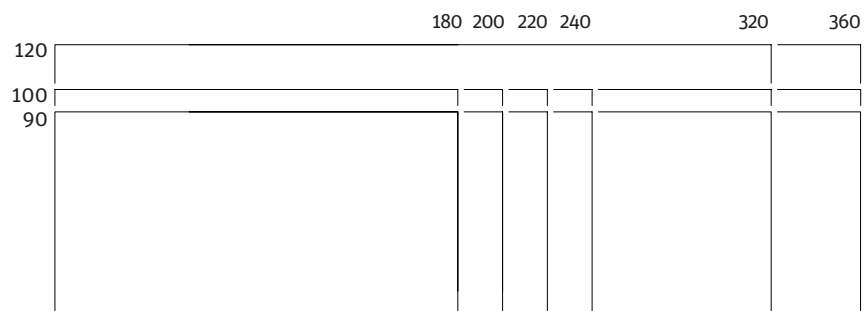

Bigla bst2

Produktübersicht

Tischgestell-Typen

Masse