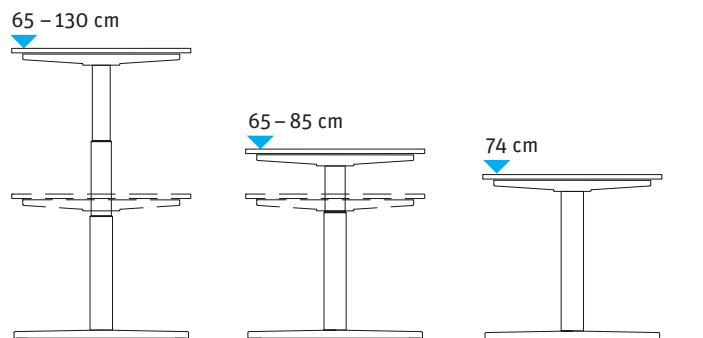

Bigla bst2

Produkt-Highlights

- Tischsystem mit einheitlich visueller Identität
- Arbeitstische sitzend/stehend: stromlos oder elektrisch höhenverstellbar
- Doppel-Arbeitstische sitzend/stehend: elektrisch höhenverstellbar
- Arbeitstische sitzend: Rasterhöhenverstellung ohne Werkzeug alle 1 cm oder mit fixer Höhe
- Konferenztische mit fixer Höhe oder elektrisch höhenverstellbar
- Tischplatte SwissCDF
- Schiebepalette
- Breite Palette an Standardmassen: von 80 – 100 cm Tiefe und 120 – 240 cm Länge
- Kabelkanal nach vorne und hinten klappbar
- Zubehörfixierung am Tischgestell

Einrichtungsbeispiel

- A Arbeitstisch mit Schnellraster 65 – 85 cm
- B Doppel-Arbeitstisch elektrisch 65 – 130 cm
- C Arbeitstisch elektrisch 65 – 130 cm
- D Konferenztisch Höhe fix 74 cm oder elektrisch 65 – 130 cm
- E Arbeitstisch stromlos 71 – 121 cm

Bigla bst2

Produktübersicht

Tischgestell-Typen

Masse

Arbeitstisch
stromlos
höhenverstellbar

Doppel-Arbeitstisch bench
elektrisch höhenverstellbar

Arbeitstisch
elektrisch
höhenverstellbar

Arbeitstisch
mit Schnellraster-
höhenverstellung
alle 1 cm

Arbeitstisch
Höhe fix

Konferenztisch
elektrisch
höhenverstellbar

Konferenztisch
Höhe fix

Bigla bst2

Produktzubehör

Kabelkanal abklappbar

Vertikalkabelführung am Tischbein

CPU-Halter