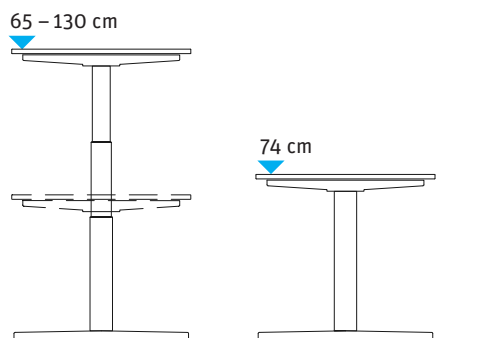

Bigla bst2

Produkt-Highlights

- Tischsystem mit einheitlich visueller Identität
- Arbeitstische sitzend/stehend: stromlos oder elektrisch höhenverstellbar
- Doppel-Arbeitstische sitzend/stehend: elektrisch höhenverstellbar
- Arbeitstische sitzend: Rasterhöhenverstellung ohne Werkzeug alle 1 cm oder mit fixer Höhe
- Konferenztische mit fixer Höhe oder elektrisch höhenverstellbar
- Tischplatte SwissCDF
- Schiebepalette
- Breite Palette an Standardmassen: von 80 – 100 cm Tiefe und 120 – 240 cm Länge
- Kabelkanal nach vorne und hinten klappbar
- Zubehörfixierung am Tischgestell

Einrichtungsbeispiel

- A Arbeitstisch mit Schnellraster 65 – 85 cm
- B Doppel-Arbeitstisch elektrisch 65 – 130 cm
- C Arbeitstisch elektrisch 65 – 130 cm
- D Konferenztisch Höhe fix 74 cm oder elektrisch 65 – 130 cm
- E Arbeitstisch stromlos 71 – 121 cm

Bigla bst2

Produktübersicht

Tischgestell-Typen

Masse

Arbeitstisch
stromlos
höhenverstellbar

Doppel-Arbeitstisch bench
elektrisch höhenverstellbar

Arbeitstisch
elektrisch
höhenverstellbar

Arbeitstisch
mit Schnellraster-
höhenverstellung
alle 1 cm

Arbeitstisch
Höhe fix

Konferenztisch
elektrisch
höhenverstellbar

Konferenztisch
Höhe fix

Bigla bst2

Produktzubehör

Kabelkanal abklappbar

Vertikalkabelführung am Tischbein

CPU-Halter