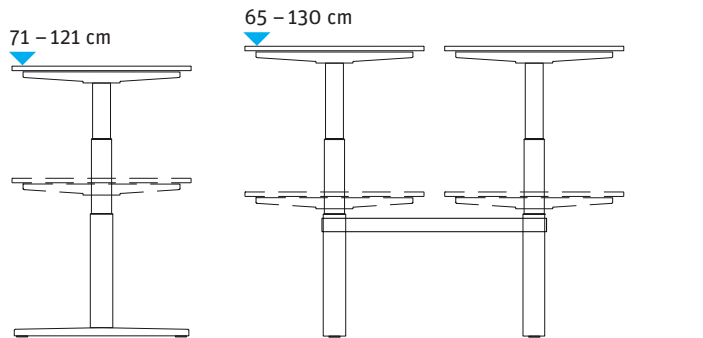

Bigla bst2

Produkt-Highlights

- Tischsystem mit einheitlich visueller Identität
- Arbeitstische sitzend/stehend: stromlos oder elektrisch höhenverstellbar
- Doppel-Arbeitstische sitzend/stehend: elektrisch höhenverstellbar
- Arbeitstische sitzend: Rasterhöhenverstellung ohne Werkzeug alle 1 cm oder mit fixer Höhe
- Konferenztische mit fixer Höhe oder elektrisch höhenverstellbar
- Tischplatte SwissCDF
- Schiebepalette
- Breite Palette an Standardmassen: von 80 – 100 cm Tiefe und 120 – 240 cm Länge
- Kabelkanal nach vorne und hinten klappbar
- Zubehörfixierung am Tischgestell

Einrichtungsbeispiel

- A Arbeitstisch mit Schnellraster 65 – 85 cm
- B Doppel-Arbeitstisch elektrisch 65 – 130 cm
- C Arbeitstisch elektrisch 65 – 130 cm
- D Konferenztisch Höhe fix 74 cm oder elektrisch 65 – 130 cm
- E Arbeitstisch stromlos 71 – 121 cm

Bigla bst2

Produktübersicht

Tischgestell-Typen

Masse

Arbeitstisch
stromlos
höhenverstellbar

Doppel-Arbeitstisch bench
elektrisch höhenverstellbar

Arbeitstisch
elektrisch
höhenverstellbar

Arbeitstisch
mit Schnellraster-
höhenverstellung
alle 1 cm