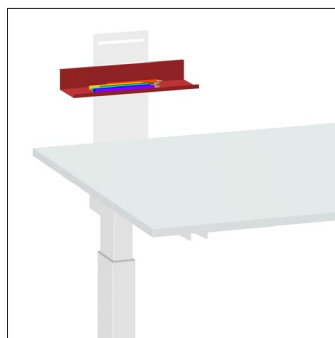

Bigla bst2

Produkt-Highlights

- Tischsystem mit einheitlich visueller Identität
- Arbeitstische sitzend/stehend: stromlos oder elektrisch höhenverstellbar
- Doppel-Arbeitstische sitzend/stehend: elektrisch höhenverstellbar
- Arbeitstische sitzend: Rasterhöhenverstellung ohne Werkzeug alle 1 cm oder mit fixer Höhe
- Konferenztische mit fixer Höhe oder elektrisch höhenverstellbar
- Tischplatte SwissCDF
- Schiebepalette
- Breite Palette an Standardmassen: von 80 – 100 cm Tiefe und 120 – 240 cm Länge
- Kabelkanal nach vorne und hinten klappbar
- Zubehörfixierung am Tischgestell

Bigla bst2

Produktübersicht

Tischgestell-Typen

Masse

Arbeitstisch
stromlos
höhenverstellbar

Doppel-Arbeitstisch bench
elektrisch höhenverstellbar

Arbeitstisch
elektrisch
höhenverstellbar

Arbeitstisch
mit Schnellraster-
höhenverstellung
alle 1 cm

Arbeitstisch
Höhe fix

Konferenztisch
elektrisch
höhenverstellbar

Konferenztisch
Höhe fix

Bigla bst2

Produktzubehör

Kabelkanal abklappbar

Vertikalkabelführung am Tischbein

CPU-Halter

Knieschutzblende

Materialschieber

Adapter zu Privacy-Panel
Preform Decato-Modul

Screen metall

Zubehörhalter an Screen

Zubehörhalter an Tischgestell

Briefablage A4 quer

Materialablage