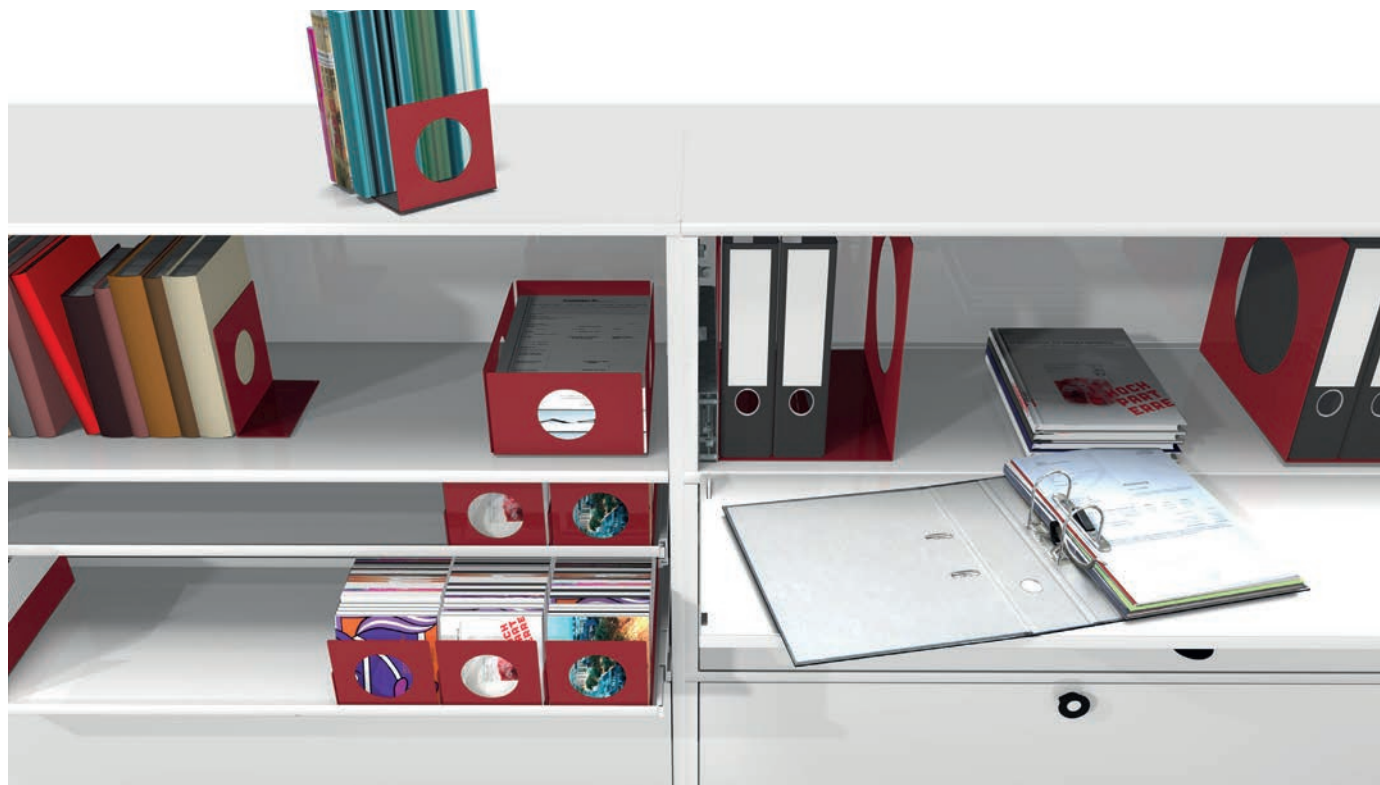

**Tablarzubehör**

Bücherhalter

CD-Halter

CD-Halter lang

Ordnerhalter

Bücherstütze magnetisch

Trennelement

## Bestellformular

Tablarzubehör	Code Metallfarbe	Stückzahl
 <b>Bücherhalter</b> B 17 / T 14 / H 13 cm, Metall pulverbeschichtet, Art.Nr. 84 095 85		
 <b>CD-Halter</b> B 15 / T 17 / H 13 cm, Metall pulverbeschichtet, Art.Nr. 84 095 84		
 <b>CD-Halter lang</b> B 15 / T 30,2 / H 13 cm, Metall pulverbeschichtet, Art.Nr. 84 095 87		
 <b>Ordnerhalter</b> B 25 / T 17 / H 17 cm, Metall pulverbeschichtet, Art.Nr. 84 095 86		
 <b>Bücherstütze magnetisch</b> 3 7,5 / T 17 / H 17 cm, Metall pulverbeschichtet, Art.Nr. 84 095 88		
 <b>Trennelement</b> B 24,5 / T 33,5 / H 32,2 cm, Metall pulverbeschichtet, Art.Nr. 84 305 16		