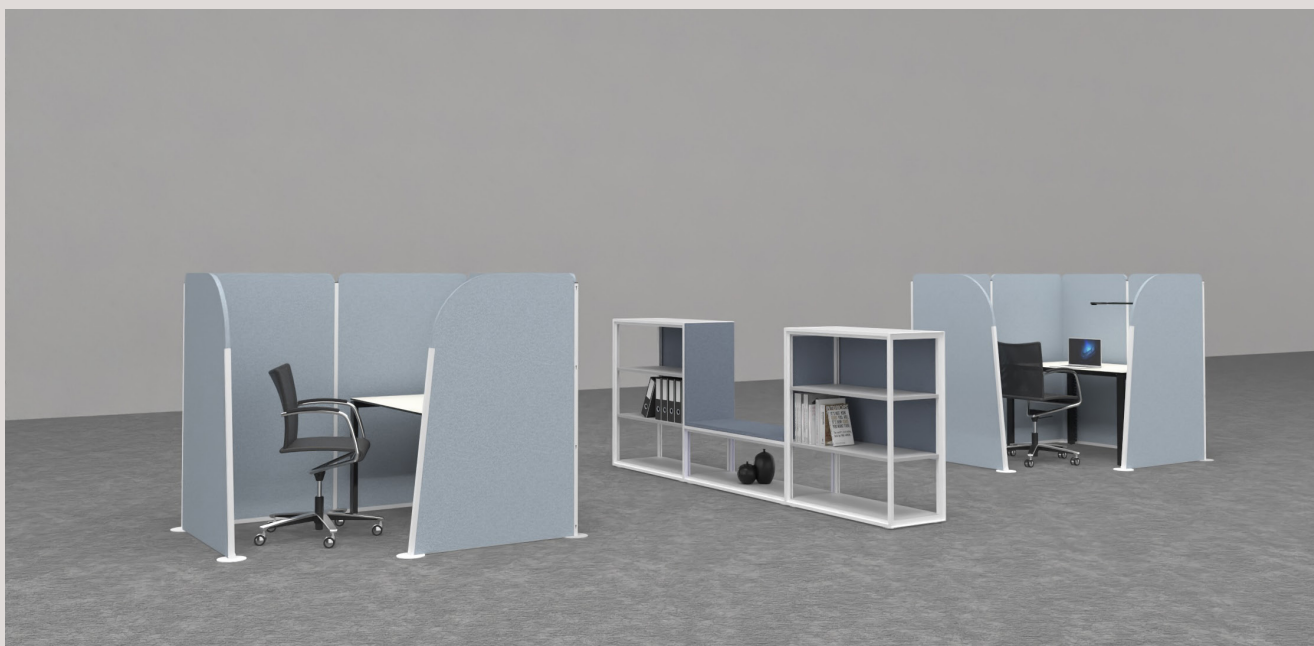

Ihre Akustiklösung – nachhaltig und individuell

Gestalten Sie Ihre persönliche Akustiklösung: aPerf® ist eine Akustikplatte mit hervorragenden schallabsorbierenden Eigenschaften. Sie lässt sich individuell zuschneiden, lackieren und bedrucken und fügt sich ästhetisch in die Raumgestaltung ein. Das Material besteht aus recycelten PET-Flaschen und kann, dank seiner hohen Eigenstabilität, rahmenlos eingesetzt werden.

Fakten, Daten und Farben aPerf®

Individualisierbarkeit

- Grosse Plattenformate von 3 x 2 m möglich
- Rohplatten in Lichtgrau, Anthrazit oder durchgehender Filzoptik (Grau)
- Zuschnitte ab angelieferten Daten
- Vollflächige Lackierung in Spritzapplikation in 9 Standardfarben oder in kundenspezifischen Farben möglich
- Bedruckbar mit individuellem Muster und Farbe ab angelieferten Daten

Produkt Highlights

- Einzigartige Eigenstabilität des Materials, daher kein Rahmen nötig
- Erstklassige Absorptionswerte: Klasse A
- Angenehmes Raumklima dank Wärme- und Feuchtigkeitsausgleich
- Nachhaltigkeit: das Rohmaterial (Polyester) besteht aus 30% recycelten PET-Flaschen
- Allergiker-freundlich: das Rohmaterial entspricht dem Oeko-Tex® Standard 100 Produkte-Klasse 1 (für Babyartikel)
- Brandklasse B1

Die aPerf®-Platten sind nicht nur hochabsorbierende Akustikprodukte, sondern bieten auch einen guten Schutz gegen Infektionen. Durch den Einsatz von Akustikpaneelen am Tisch oder als Stellwand wird eine Schutzbarriere geschaffen, welche eine direkte Tröpfcheninfektion verhindern kann.