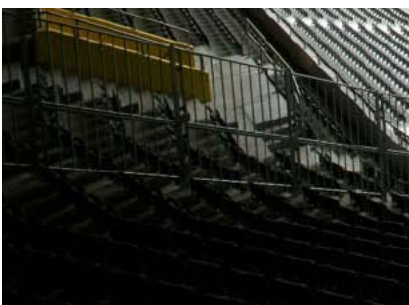

Report

Stade de Suisse Wankdorf Bern
Architektenteam Luscher,
Schwaar & Rebmann
Groupe d'architectes Luscher,
Schwaar & Rebmann

Elegant, offen und modern empfängt das neue Wankdorfstadion seine Besucher

Élégance, ouverture et modernisme pour l'aire d'accueil du nouveau stade du Wankdorf

BMSYSTEM
move

bigla
office

Das modernste Stadion der Schweiz, das Stade de Suisse, ist multifunktional, modern und vielseitig, wie die Einrichtung von Bigla office für Empfangszone und Büros.

Les bureaux, l'aire d'accueil, le restaurant VIP et la cafétéria ont été aménagés en un rien de temps, en juin 2005. La table de hauteur réglable move et le système

de rangement BMS ont donné naissance à des espaces clairs et multifonctionnels offrant 47 postes de travail pouvant être adaptés aisément et en tout temps à l'évolution des besoins. Stefan Niedermaier, directeur du Stade de Suisse: «Il y a longtemps que je souhaitais des meubles de bureau aussi beaux, aussi pratiques et agréables d'emploi.» Le «Miracle de Berne» se poursuit, transposé dans le monde d'aujourd'hui et de demain.