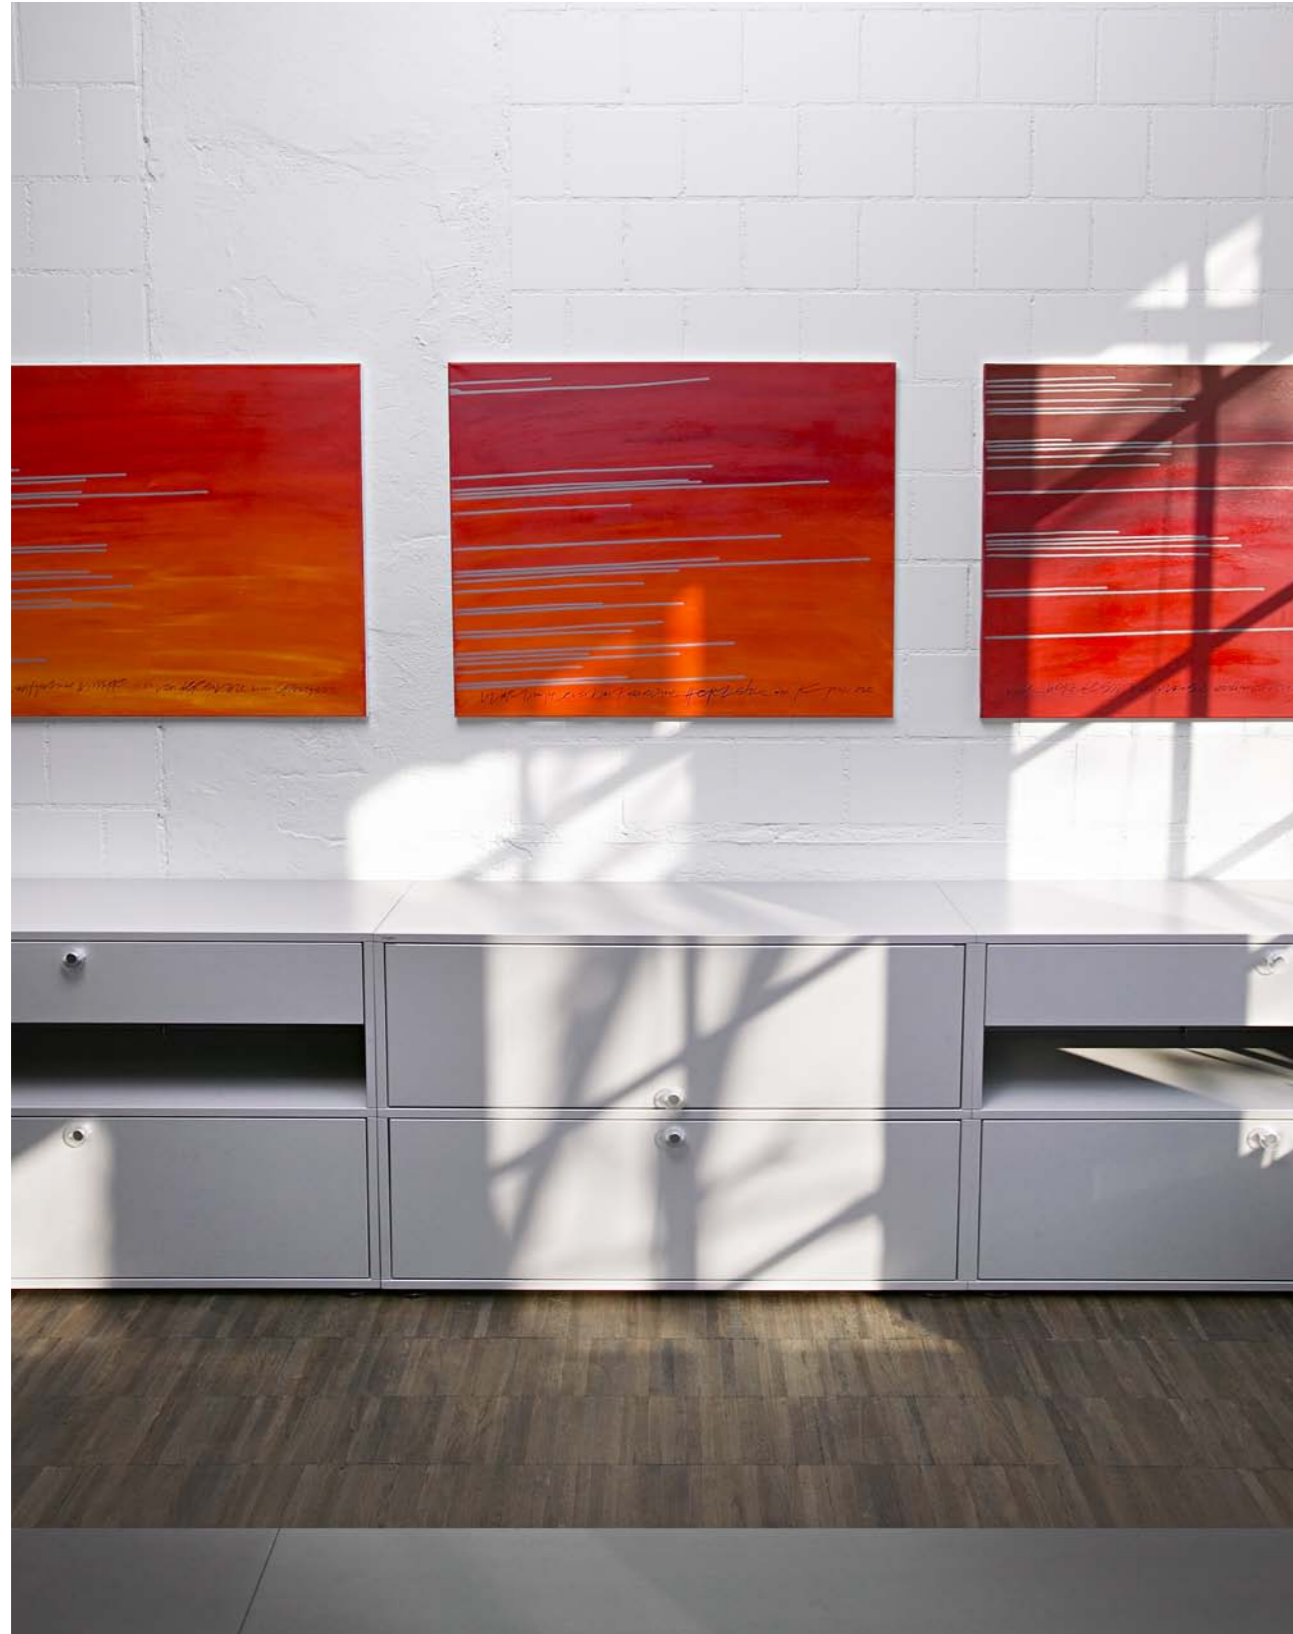

Einrichtungsplanung
Projection d'aménagement
www.hillerbueromacher.ch

bigla
office

Bigla Office Report
BMSystem
move

Die im Marketing- und ICT-Bereich spezialisierte Unternehmensberatungsgroupe ProAct mit Sitz in der Berner Matte, den Aarestrand vor den Fenstern, musste nach dem grossen Hochwasser rasch wieder funktionsfähig sein. Die Geschäftspartner entschieden sich für das eingereichte Konzept von Bigla Office. Die zeitlos modernen und vielseitigen Möbel mit ihrem klaren Design und der schnörkellosen Eleganz entsprachen genau den Bedürfnissen der ProAct. Mitinhaber Pascal Wüthrich sagt: «Wir schätzen die klare Linie, die hohe Qualität und das Understatement der Büromöbel von Bigla Office. Vielleicht auch deshalb, weil diese Werte auch für unsere Firma perfekt stimmen.»