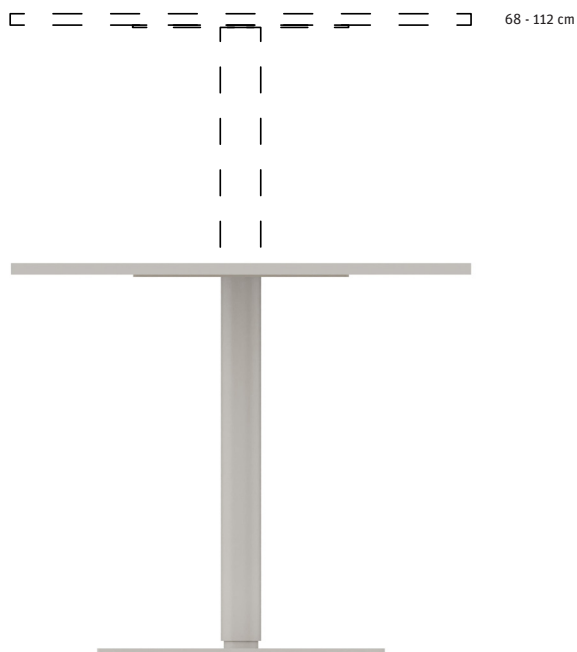

Besprechungstisch quadratisch höhenverstellbar

- Multifunktionsstisch
- Höhenverstellung von Hand, Verstellgriff unter der Platte
- Hochwertige Teleskop-Führungen, höchste Stabilität
- Stabile Bodenplatten mit Filzgleitern
- Gestell stufenlos höhenverstellbar von 72–115cm

Sortiment