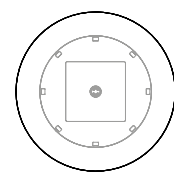

- Multifunktionsstisch
- Stabile Bodenplatten mit Filzgleitern
- Gestell fix

Sortiment

Stehtisch rund fix

- Stabile Bodenplatten mit Filzgleitern
- Multifunktionsstisch
- Gestell fix

Sortiment

D 60

D 80

D 100

Besprechungstisch eckig fix

- Multifunktionsstisch
- Stabile Bodenplatten mit Filzgleitern
- Gestell fix

Sortiment

Besprechungstisch rund höhenverstellbar

- Multifunktionsstisch
- Höhenverstellung von Hand, Verstellgriff unter der Platte
- Hochwertige Teleskop-Führungen, höchste Stabilität
- Stabile Bodenplatten mit Filzgleitern
- Gestell stufenlos höhenverstellbar von 72–115cm