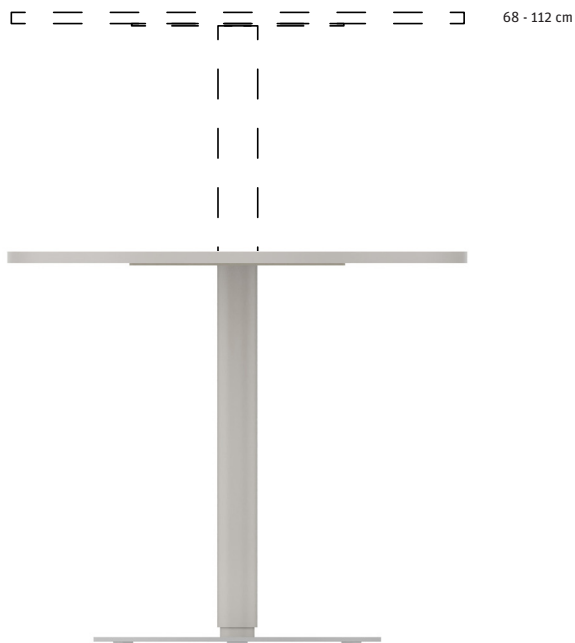

Übersicht Einsäulentisch

Multifunktion in Form gebracht

Der Einsäulentisch von Bigla ist der Besprechungstisch für jede Situation. Dank den verschiedenen Ausführungen mit fixem oder höhenverstellbarem (Kompressionsfeder) Gestell, kann er in jeder erdenkbaren Gegebenheit genutzt werden.

Besprechungstisch eckig fix

- Multifunktionsstisch
- Stabile Bodenplatten mit Filzgleitern
- Gestell fix

Sortiment

Besprechungstisch rund höhenverstellbar

- Multifunktionsstisch
- Höhenverstellung von Hand, Verstellgriff unter der Platte
- Hochwertige Teleskop-Führungen, höchste Stabilität
- Stabile Bodenplatten mit Filzgleitern
- Gestell stufenlos höhenverstellbar von 72–115cm

Sortiment

Besprechungstisch quadratisch höhenverstellbar

- Multifunktionsstisch
- Höhenverstellung von Hand, Verstellgriff unter der Platte
- Hochwertige Teleskop-Führungen, höchste Stabilität
- Stabile Bodenplatten mit Filzgleitern
- Gestell stufenlos höhenverstellbar von 72–115cm