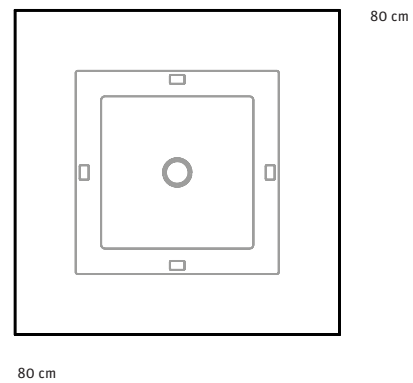

Besprechungstisch quadratisch höhenverstellbar

- Multifunktionsstisch
- Höhenverstellung von Hand, Verstellgriff unter der Platte
- Hochwertige Teleskop-Führungen, höchste Stabilität
- Stabile Bodenplatten mit Filzgleitern
- Gestell stufenlos höhenverstellbar von 72–115cm

Sortiment