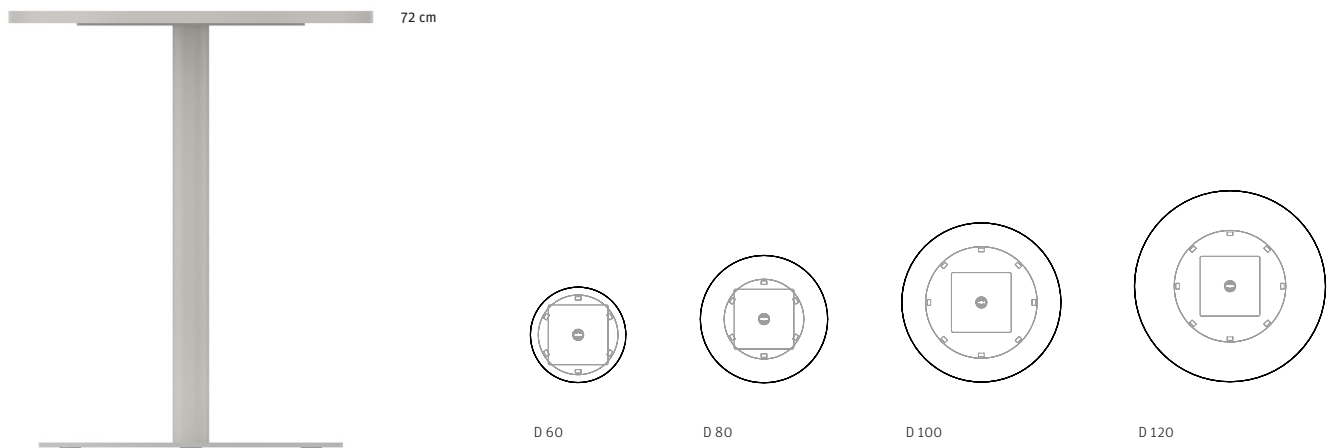

Besprechungstisch rund fix

- Multifunktionsstisch
- Stabile Bodenplatten mit Filzgleitern
- Gestell fix

Sortiment