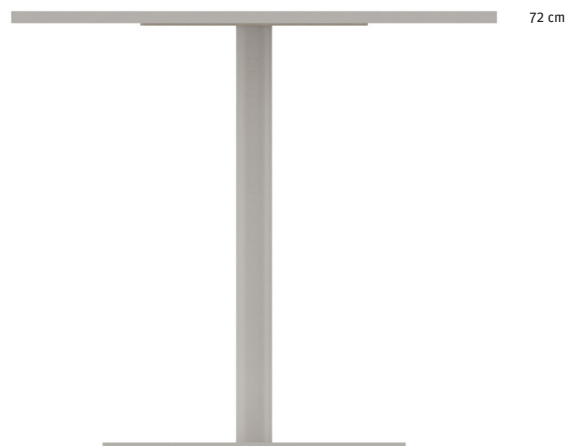

Übersicht Einsäulentisch

Multifunktion in Form gebracht

Der Einsäulentisch von Bigla ist der Besprechungstisch für jede Situation. Dank den verschiedenen Ausführungen mit fixem oder höhenverstellbarem (Kompressionsfeder) Gestell, kann er in jeder erdenkbaren Gegebenheit genutzt werden.

- Multifunktionsstisch
- Stabile Bodenplatten mit Filzgleitern
- Gestell fix

Sortiment

Stehtisch rund fix

- Stabile Bodenplatten mit Filzgleitern
- Multifunktionsstisch
- Gestell fix

Sortiment

D 60

D 80

D 100

Besprechungstisch eckig fix

- Multifunktionsstisch
- Stabile Bodenplatten mit Filzgleitern
- Gestell fix

Sortiment

Besprechungstisch rund höhenverstellbar

- Multifunktionsstisch
- Höhenverstellung von Hand, Verstellgriff unter der Platte
- Hochwertige Teleskop-Führungen, höchste Stabilität
- Stabile Bodenplatten mit Filzgleitern
- Gestell stufenlos höhenverstellbar von 72–115cm

Sortiment

Besprechungstisch quadratisch höhenverstellbar

- Multifunktionsstisch
- Höhenverstellung von Hand, Verstellgriff unter der Platte
- Hochwertige Teleskop-Führungen, höchste Stabilität
- Stabile Bodenplatten mit Filzgleitern
- Gestell stufenlos höhenverstellbar von 72–115cm